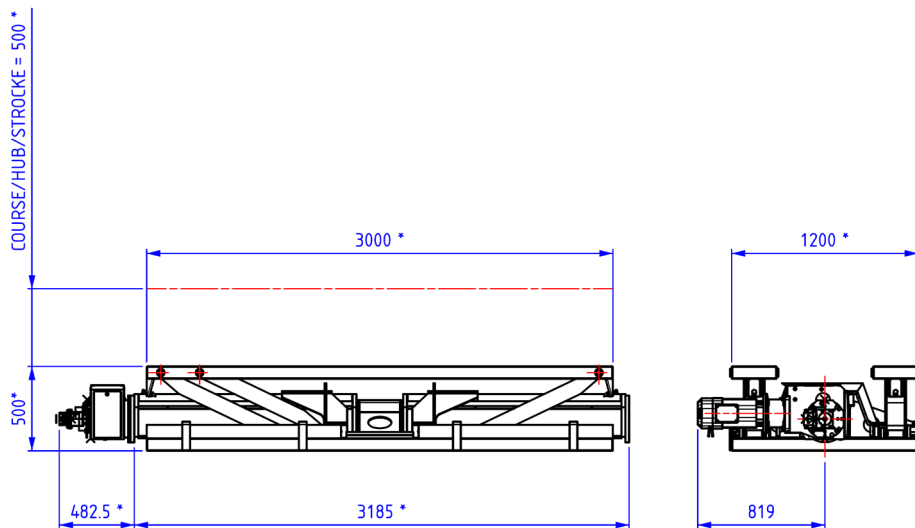

TEP
TABLE ELEVATRICE

TEP
TABLE ELEVATRICE

TEP

Appui 3 points position haute

Cachet du distributeur:

TEP TABLE ELEVATRICE

TEP

TEP TABLE ELEVATRICE

TEP

Elévation et positionnement:

- Compact
- Précis
- Rapide
- Stable
- Appui 3 points

Options:

- Verrouillage manuel
- Ajustement précis de la position haute

Exemple d'application :

* SELON SPECIFICATION CLIENT