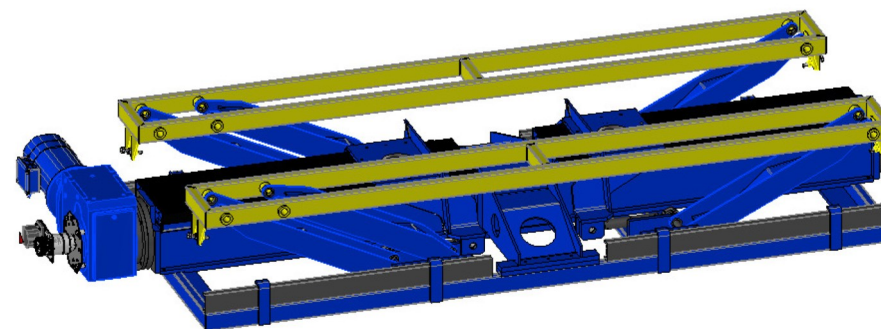

TEP
TABLE ELEVATRICE

TEP
TABLE ELEVATRICE

TEP

Appui 3 points position haute

Cachet du distributeur:

TEP TABLE ELEVATRICE

TEP

TEP TABLE ELEVATRICE

TEP

Elévation et positionnement:

- Compact
- Précis
- Rapide
- Stable
- Appui 3 points

Options:

- Verrouillage manuel
- Ajustement précis de la position haute

Exemple d'application :

* SELON SPECIFICATION CLIENT