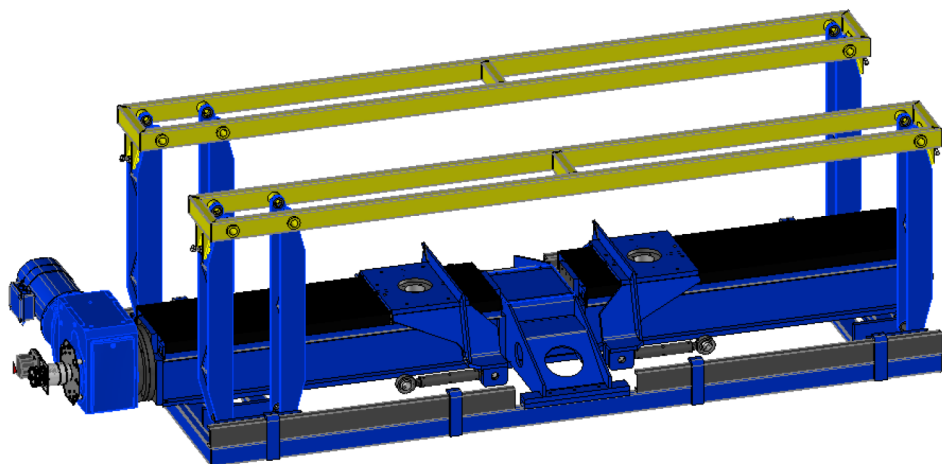

TEP
TABLE ELEVATRICE

TEP
TABLE ELEVATRICE

TEP

Appui 3 points position haute

Cachet du distributeur:

TEP TABLE ELEVATRICE

TEP

TEP TABLE ELEVATRICE

TEP

Elévation et positionnement:

- Compact
- Précis
- Rapide
- Stable
- Appui 3 points

Options:

- Verrouillage manuel
- Ajustement précis de la position haute

Exemple d'application :

* SELON SPECIFICATION CLIENT