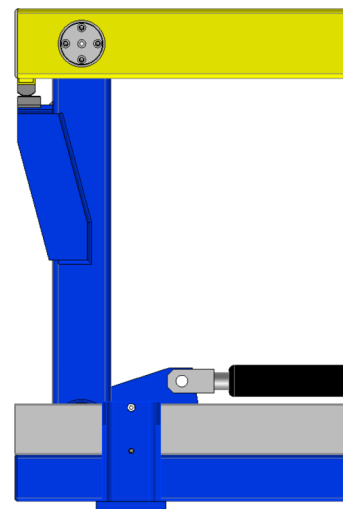

TEP
TABLE ELEVATRICE

TEP
TABLE ELEVATRICE

TEP

Appui 3 points position haute

Cachet du distributeur:

TEP TABLE ELEVATRICE

TEP

TEP TABLE ELEVATRICE

TEP

Elévation et positionnement:

- Compact
- Précis
- Rapide
- Stable
- Appui 3 points

Options:

- Verrouillage manuel
- Ajustement précis de la position haute

Exemple d'application :

* SELON SPECIFICATION CLIENT