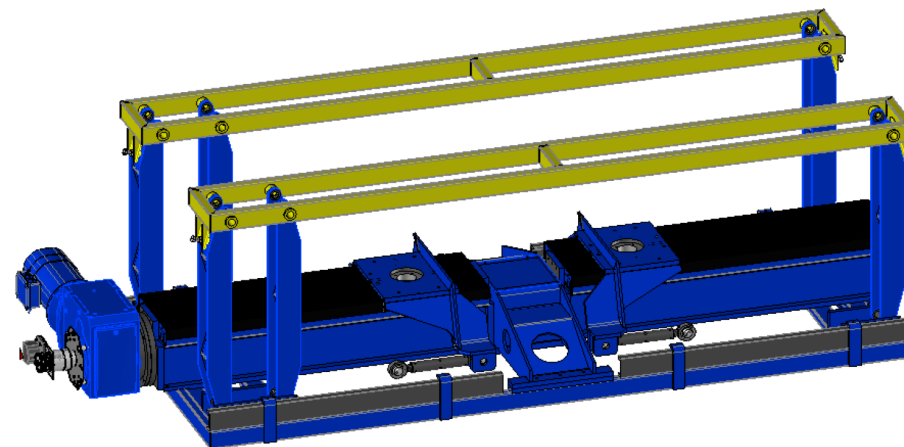

TEP
TABLE ELEVATRICE

TEP
TABLE ELEVATRICE

TEP

Appui 3 points position haute

Cachet du distributeur:

TEP TABLE ELEVATRICE

TEP

TEP TABLE ELEVATRICE

TEP

Elévation et positionnement:

- Compact
- Précis
- Rapide
- Stable
- Appui 3 points

Options:

- Verrouillage manuel
- Ajustement précis de la position haute

Exemple d'application :

* SELON SPECIFICATION CLIENT